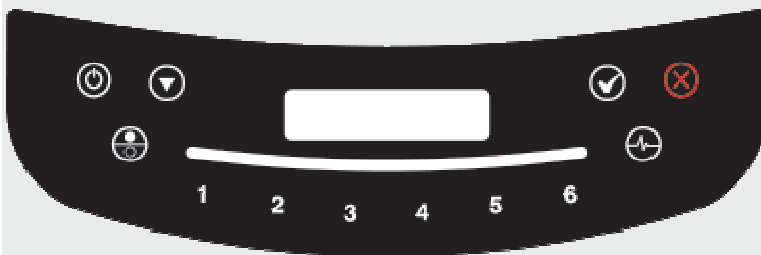

Pacchetto standard comprende:

- Stealth Base 875 a motore
- Recinzione del suono
- 2 BPA-libera, WildSide + barattoli
- Coperchio morbido

- **Caratteristiche**

The Ultimate, Calma miscelatore commerciale

Le caratteristiche includono:

- Motore: 3.8 cavalli di picco, 1875 Watt, 15 ampere
- Miscela giornaliera raccomandate: 200 +
- Cicli di programma: 42 cicli pre-programmati, Pulse, manuale di velocità
- Colori: nero, Cappuccino, Melograno
- 3 anni di garanzia

Stealth Tecnologia

La Stealth 875 include un contenitore suono elegante, di proprietà di smorzamento del suono e le innovazioni del flusso d'aria. Queste caratteristiche consentono di operare a un livello sonoro paragonabile a una normale conversazione senza compromettere la potenza Blendtec®is famosa, dimostrando si può ancora avere il potere forza industriale senza rumore forza industriale.

Cicli preprogrammati personalizzabili

La Stealth 875 è dotato di 42 cicli preprogrammati e una porta USB. Per la massima personalizzazione, gli utenti possono creare programmi personalizzati di bevande con il BlendWizard linea™. Questo strumento può creare un numero illimitato di cicli di fusione, e fino a 14 può essere memorizzato sul frullatore.

Design e funzionalità avanzate

Il design Stealth 875 dell'avanguardia e funzionalità offrono un'esperienza di fusione avanzata ma facile da usare. Il cursore touch capacitivo 11 velocità fornisce controllo della velocità di precisione, e il pulsante impulso aggiunge una raffica di potere. Per i clienti che preferiscono un profilo più basso, un in-contatore modello è disponibile anche

Dimensioni

H: 17.3 "(43,9 cm)
D: 9.0 "(22.9 cm)
W: 8.6 "(21.8 cm)

Il peso

15.8 libbre (7,2 kg)